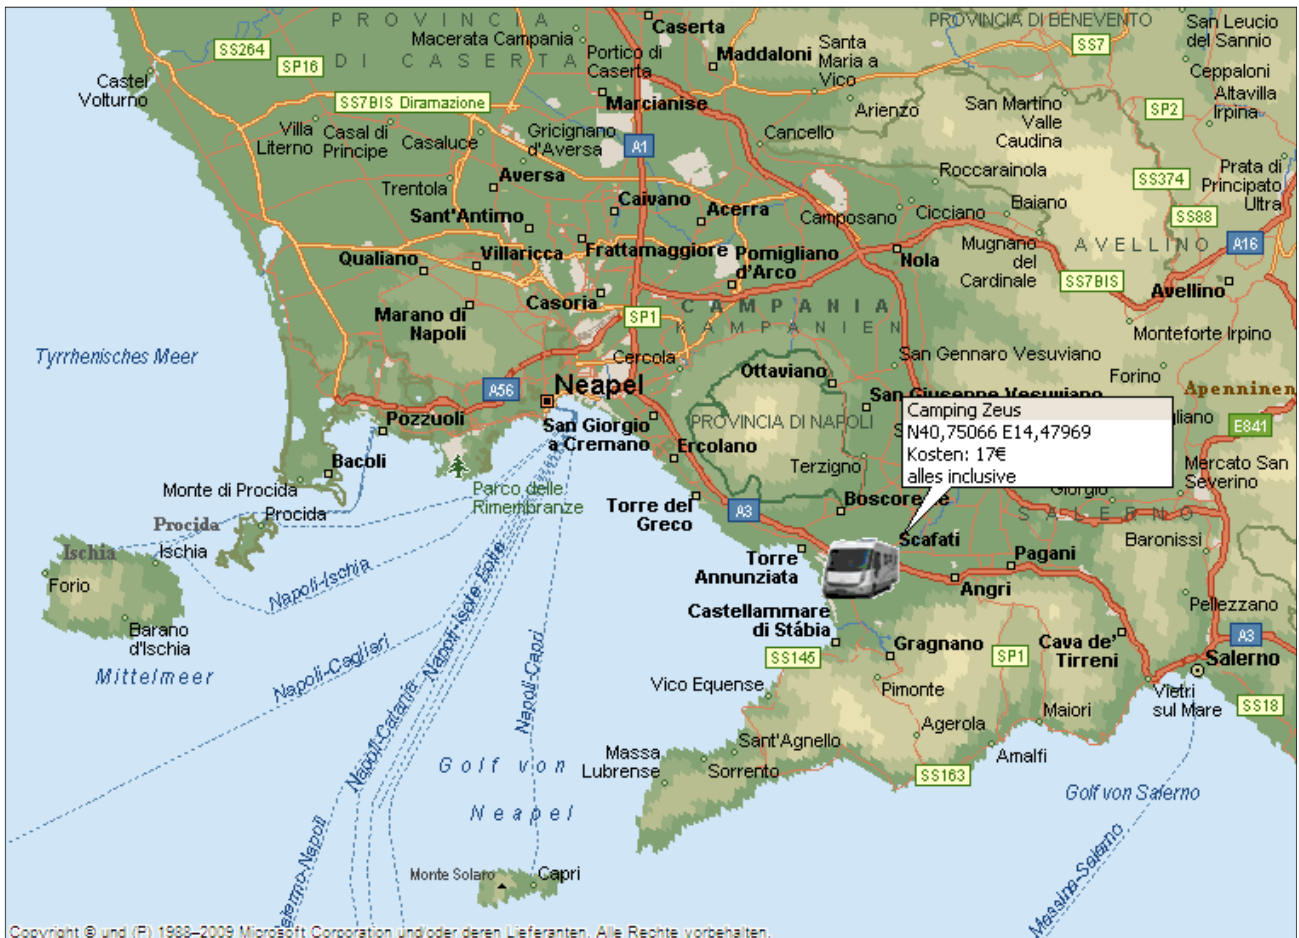

Camping Zeus

Copyright © und (F) 1988–2009 Microsoft Corporation und/oder deren Lieferanten. Alle Rechte vorbehalten.

[PDF - download](#)

© 1988–2009 Microsoft Corporation und/oder deren Lieferanten. Alle Rechte vorbehalten. <http://www.microsoft.com/germany/autoroute/> © 1984–2009 Tele Atlas. Alle Rechte vorbehalten. Data Source © 2009 Tele Atlas N.V. Dieses Produkt beinhaltet Kartendaten lizenziert von Ordnance Survey® mit Genehmigung des Controller of Her Majesty's Stationery Office. © Crown Copyright und/oder Datenbankrechte 2008. Alle Rechte vorbehalten. Lizenznummer 100025324. ©2009 NAVTEQ. Alle Rechte vorbehalten. NAVTEQ ON BOARD ist eine eingetragene Marke von NAVTEQ.