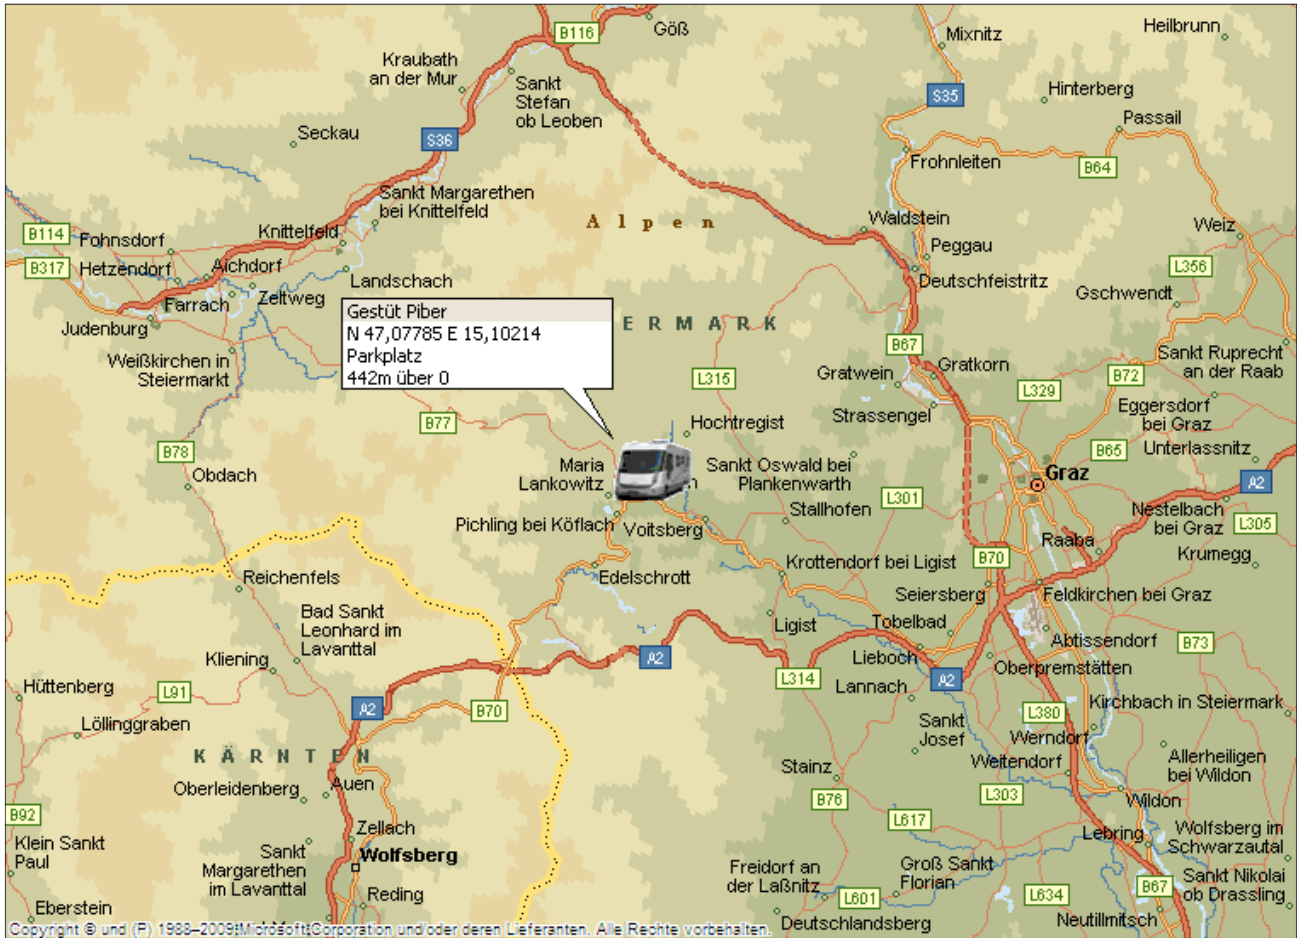

## Gestüt Piber

© 1988–2009 Microsoft Corporation und/oder deren Lieferanten. Alle Rechte vorbehalten. <http://www.microsoft.com/germany/autoroute/> © 1984–2009 Tele Atlas. Alle Rechte vorbehalten. Data Source © 2009 Tele Atlas N.V. Dieses Produkt beinhaltet Kartendaten lizenziert von Ordnance Survey® mit Genehmigung des Controller of Her Majesty's Stationery Office. © Crown Copyright und/oder Datenbankrechte 2008. Alle Rechte vorbehalten. Lizenznummer 100025324. ©2009 NAVTEQ. Alle Rechte vorbehalten. NAVTEQ ON BOARD ist eine eingetragene Marke von NAVTEQ.